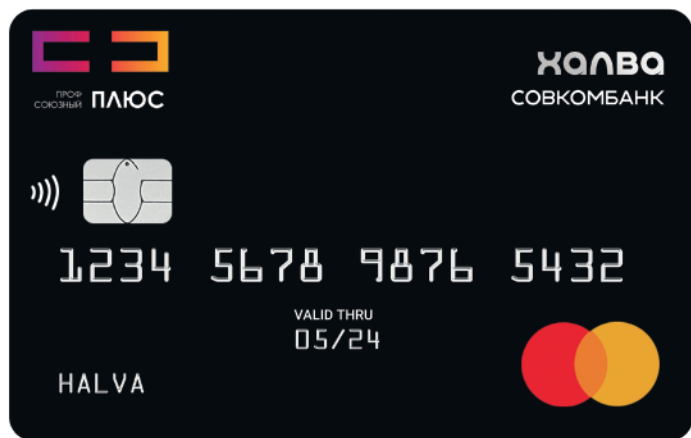

**Эксклюзивное предложение
от СОВКОМБАНКА
для держателей карт
«Профсоюзный Плюс»**

0 руб.

Оформление и обслуживание карты;

0% годовых

Полная стоимость кредита;

0 руб.

Комиссия за снятие собственных средств
в банкоматах любых банков;

до 10%

Возврат от стоимости покупок ежемесячно;

от 2 до 10%

Скидки в магазинах-партнерах;

до 5,5%

Годовых на остаток;

СОВКОМБАНК

285 000

Магазинов-партнеров;

до 18 месяцев

Рассрочка в магазинах-партнерах;

Бесплатное пополнение

Через личный кабинет и в офисах банка;

Снятие заемных средств

Рассрочка 3 месяца.

**Дополнительно для держателей карт
«Профсоюзный Плюс»:**

500 рублей

После оформления карты;

10% кэшбек

На покупку и пополнение проездных
билетов, проезд в общественном
транспорте и РЖД;

+10 дней

Дополнительной рассрочки.

**Для оформления карты пригласите
менеджера банка: +7 (960) 227 70 03**