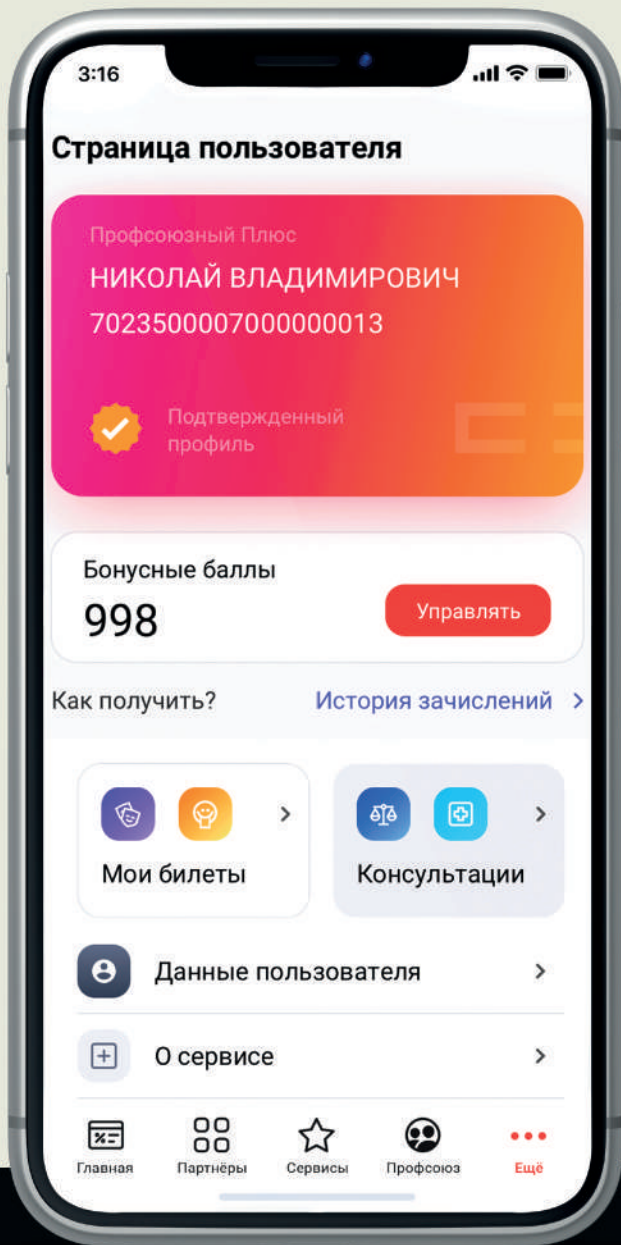

### Где посмотреть промокод?

Пройдите простую регистрацию на сайте [profplus.info](http://profplus.info) или в мобильном приложении «ПрофПлюс»;

Перейдите на вкладку «Сервисы/Купоны» и выберите заинтересовавшее вас предложение;

## Личный кабинет