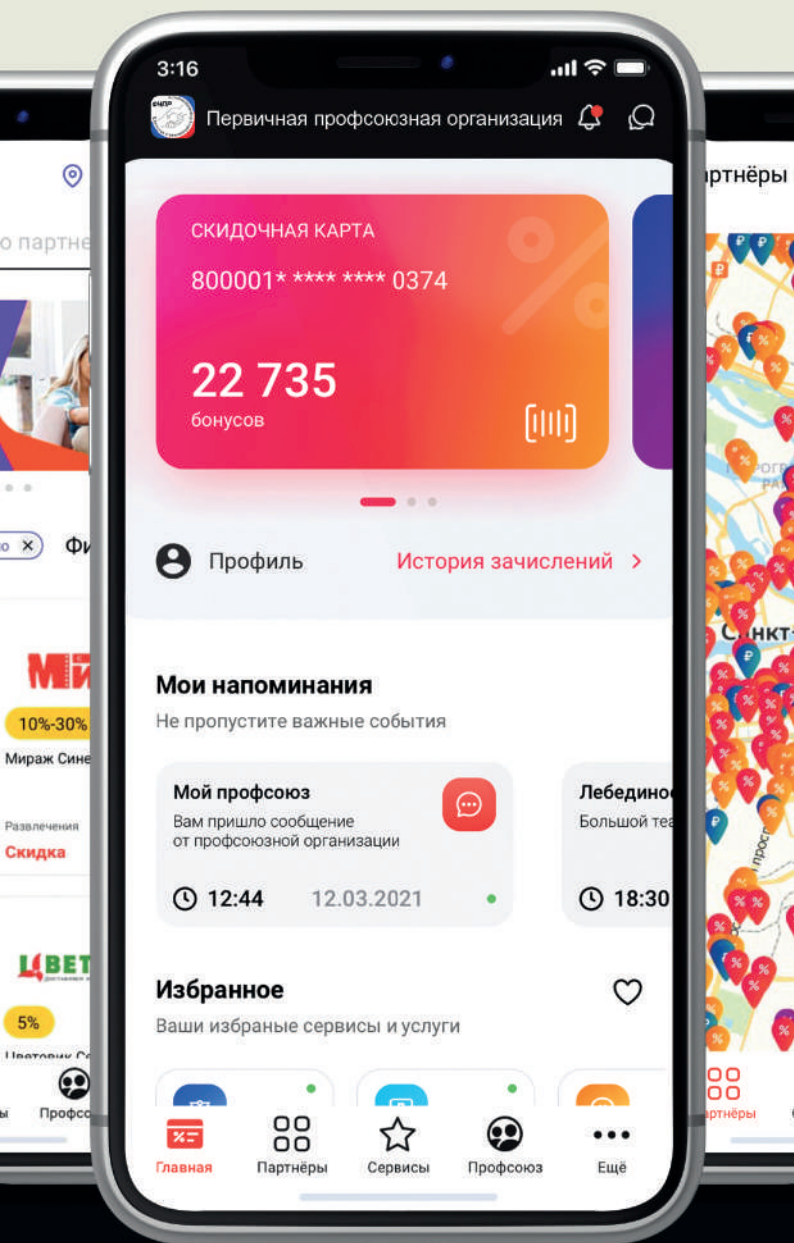

Мобильное приложение

Пользуйтесь всеми возможностями карты в любом месте, в любое время! Для этого установите мобильное приложение «ПрофПлюс» на ваш смартфон.

В мобильном приложении вам доступно:

- Использование функционала личного кабинета члена профсоюза;
- Уведомления о событиях личного кабинета;
- Просмотр партнеров на карте города с возможностью вызвать такси или проложить маршрут.