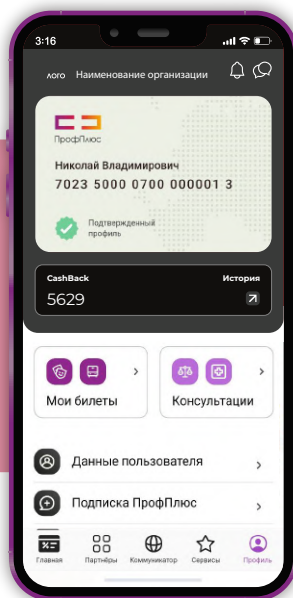

Лэтуаль

Скидка 4000р.
при заказе от 10 000р.

Лента Онлайн

15% скидка
для всех пользователей
при заказе от 5000р.

более **1000** партнеров в интернет-магазинах

Льготные билеты

Скидки от 30% до 90%

на билеты в Мариинский театр, МДТ, Буфф, Цирк Автово и еще более 30 культурных площадок города!

Репертуар и покупка

доступны только на сайте или в мобильном приложении «ПрофПлюс»! Билеты приходят в личный кабинет пользователя.

Экскурсии

Более 100 предложений

с отправлением из Санкт-Петербурга доступны каждый месяц!

Бронирование

билетов доступно на сайте или в мобильном приложении «ПрофПлюс». Выбор места в автобусе доступен после покупки. Билет поступает в личный кабинет пользователя.

Мобильное приложение

Главная

Партнеры

Профиль

Сервисы

Коммуникатор

Больше скидок в приложении

Скачайте приложение и получайте привилегии, уменьшая повседневные расходы.

Полный список партнеров на сайте profplus.info