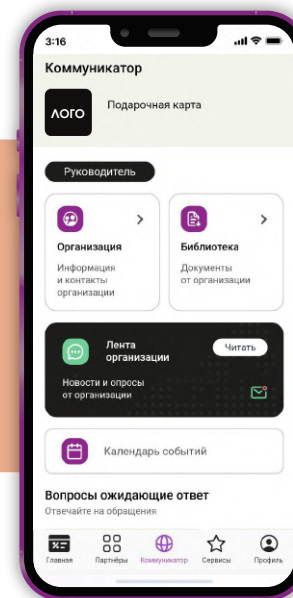

Репертуар и покупка

доступны только на сайте или в мобильном приложении «ПрофПлюс»! Билеты приходят в личный кабинет пользователя.

Экскурсии

Более 100 предложений

с отправлением из Санкт-Петербурга доступны каждый месяц!

Бронирование

билетов доступно на сайте или в мобильном приложении «ПрофПлюс». Выбор места в автобусе доступен после покупки. Билет поступает в личный кабинет пользователя.

Мобильное приложение

Главная

Партнеры

Профиль

Сервисы

Коммуникатор

Больше скидок в приложении

Скачайте приложение и получайте привилегии, уменьшая повседневные расходы.

Полный список партнеров на сайте profplus.info