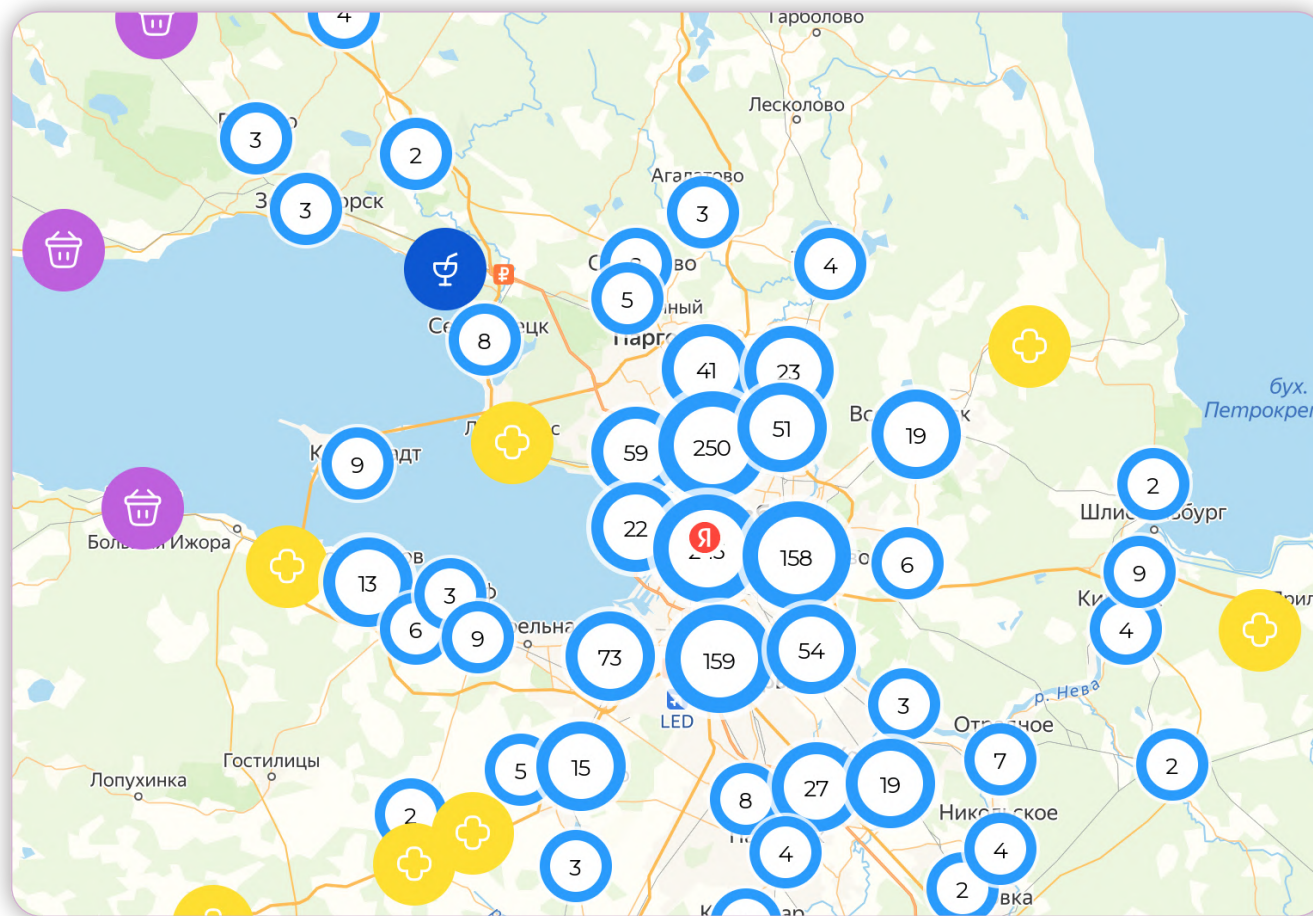

более
3000
адресов в городе и области
с удобным поиском

Скидки в городе:

 **Перекрёсток**

Доп. скидка 200р.
при покупке от 1200р.

Буквоеё

15% скидка

 **лента**

10% скидка
при покупке от 3000р. до 4000р.