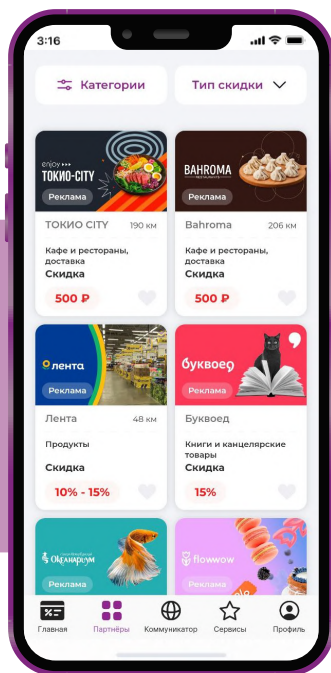

Теле2

Уникальный тарифный план «Федеральный» (S, M, L, XL).

Ростелеком

Специальный тарифный план «Партнер» (300, 400, 500).

Поключение

доступно как для новых номеров, так и при переходе от другого оператора с сохранением своего номера.

Наши партнеры

Все партнеры
доступны в мобильном
приложении «ПрофПлюс»

или на сайте profplus.info

Эксклюзивные промокоды для заказа онлайн

Папа Джонс

-20% + подарок
при заказе от 1599р.

Спортмастер

20% скидка
при заказе онлайн

Лэтуаль

Скидка 4000р.
при заказе от 10 000р.

Лента Онлайн

15% скидка
для всех пользователей
при заказе от 5000р.

более **1000** партнеров в интернет-магазинах

Льготные билеты

Скидки от 30% до 90%

на билеты в Мариинский театр, МДТ, Буфф, Цирк Автово и еще более 30 культурных площадок города!