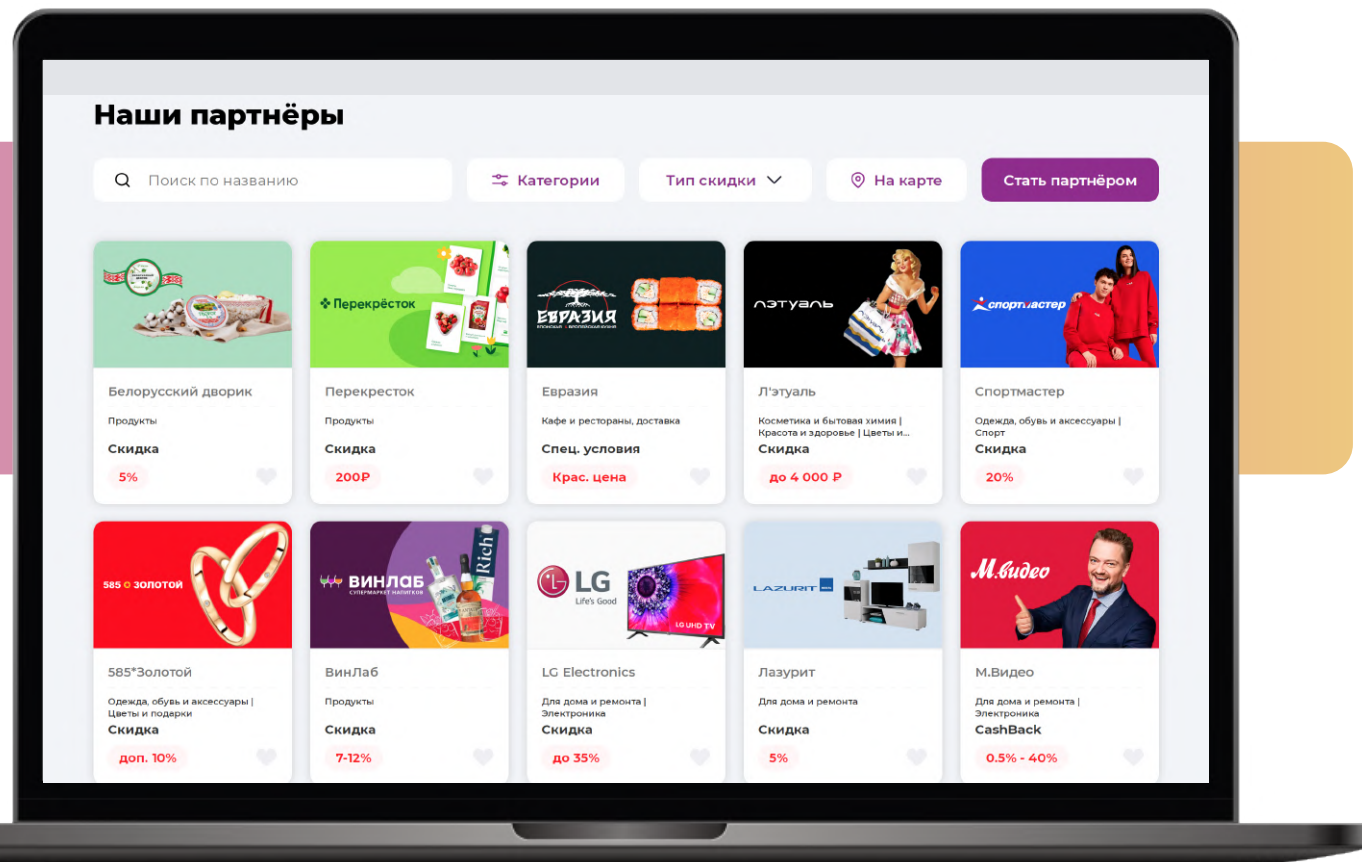

МегаФон

Специальный тарифный план «Управляй» (Специалист, Эксперт, Руководитель).

МТС

Специальный тарифный план «Умный бизнес» (Start, M, L), а также бесплатный МТС Music на 120 дней.

Билайн

Уникальный пакет услуг «Яркое решение» (4 категории).

Теле2

Уникальный тарифный план «Федеральный» (S, M, L, XL).

Ростелеком

Специальный тарифный план «Партнер» (300, 400, 500).

Поключение

доступно как для новых номеров, так и при переходе от другого оператора с сохранением своего номера.

Наши партнеры

Все партнеры
доступны в мобильном
приложении «ПрофПлюс»

или на сайте profplus.info

Эксклюзивные промокоды для заказа онлайн

Папа Джонс

-20% + подарок
при заказе от 1599р.

Спортмастер

20% скидка
при заказе онлайн

Лэтуаль

Скидка 4000р.
при заказе от 10 000р.

Лента Онлайн

15% скидка
для всех пользователей
при заказе от 5000р.

более **1000** партнеров в интернет-магазинах

Льготные билеты

Скидки от 30% до 90%

на билеты в Мариинский театр, МДТ, Буфф, Цирк Автово и еще более 30 культурных площадок города!