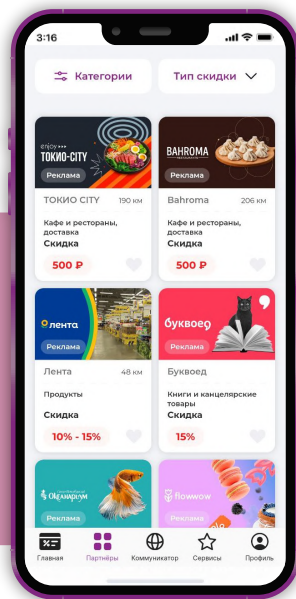

Лэтуаль

Скидка 4000р.
при заказе от 10 000р.

Лента Онлайн

15% скидка
для всех пользователей
при заказе от 5000р.

более **1000** партнеров в интернет-магазинах

Льготные билеты

Скидки от 30% до 90%

на билеты в Мариинский театр, МДТ, Буфф, Цирк Автово и еще более 30 культурных площадок города!

Репертуар и покупка

доступны только на сайте или в мобильном приложении «ПрофПлюс»! Билеты приходят в личный кабинет пользователя.

Экскурсии

Более 100 предложений

с отправлением из Санкт-Петербурга доступны каждый месяц!

Бронирование

билетов доступно на сайте или в мобильном приложении «ПрофПлюс». Выбор места в автобусе доступен после покупки. Билет поступает в личный кабинет пользователя.

Мобильное приложение

Главная

Партнеры

Профиль

Сервисы

Коммуникатор

Больше скидок в приложении

Скачайте приложение и получайте привилегии, уменьшая повседневные расходы.

Полный список партнеров на сайте profplus.info