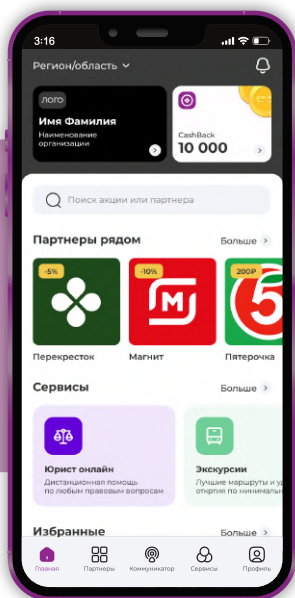

Наши партнеры

Все партнеры
доступны в мобильном
приложении «ПрофПлюс»

или на сайте profplus.info

Эксклюзивные промокоды для заказа онлайн

Папа Джонс

-20% + подарок
при заказе от 1599р.

Спортмастер

20% скидка
при заказе онлайн

Лэтуаль

Скидка 4000р.
при заказе от 10 000р.

Лента Онлайн

15% скидка
для всех пользователей
при заказе от 5000р.

более **1000** партнеров в интернет-магазинах

Льготные билеты

Скидки от 30% до 90%

на билеты в Мариинский театр, МДТ, Буфф, Цирк Автово и еще более 30 культурных площадок города!

Репертуар и покупка

доступны только на сайте или в мобильном приложении «ПрофПлюс»! Билеты приходят в личный кабинет пользователя.

Экскурсии

Более 100 предложений

с отправлением из Санкт-Петербурга доступны каждый месяц!

Бронирование

билетов доступно на сайте или в мобильном приложении «ПрофПлюс». Выбор места в автобусе доступен после покупки. Билет поступает в личный кабинет пользователя.

Мобильное приложение

Главная

Партнеры