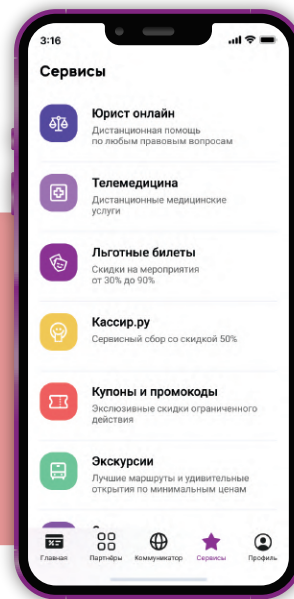

Лэтуаль

Скидка 4000р.
при заказе от 10 000р.

Лента Онлайн

15% скидка
для всех пользователей
при заказе от 5000р.

более **1000** партнеров в интернет-магазинах

Льготные билеты

Скидки от 30% до 90%

на билеты в Мариинский театр, МДТ, Буфф, Цирк Автово и еще более 30 культурных площадок города!

Репертуар и покупка

доступны только на сайте или в мобильном приложении «ПрофПлюс»! Билеты приходят в личный кабинет пользователя.

Экскурсии

Более 100 предложений

с отправлением из Санкт-Петербурга доступны каждый месяц!

Бронирование

билетов доступно на сайте или в мобильном приложении «ПрофПлюс». Выбор места в автобусе доступен после покупки. Билет поступает в личный кабинет пользователя.

Мобильное приложение

Главная

Партнеры

Профиль

Сервисы

Коммуникатор

Больше скидок в приложении

Скачайте приложение и получайте привилегии, уменьшая повседневные расходы.

Полный список партнеров на сайте profplus.info