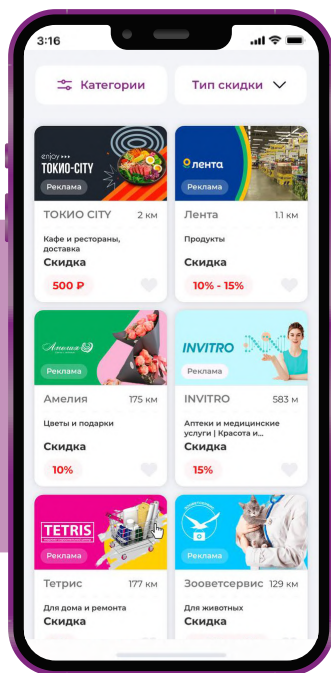

 **КАНЦЕЛЯР®**

7% скидка

**МАГИЯ
ОГНЯ**

7% скидка

ОСЕНЬ
ТОРГОВАЯ СЕТЬ

3% скидка

Эксклюзивные предложения от операторов сотовой связи

МегаФон

Теле2

Уникальный тарифный план «Федеральный» (S, M, L, XL).

Ростелеком

Специальный тарифный план «Партнер» (300, 400, 500).

Поключение

доступно как для новых номеров, так и при переходе от другого оператора с сохранением своего номера.

Наши партнеры

Все партнеры
доступны в мобильном
приложении «ПрофПлюс»

или на сайте profplus.info

Эксклюзивные промокоды для заказа онлайн

Папа Джонс

-20% + подарок
при заказе от 1599р.

Спортмастер

20% скидка
при заказе онлайн

Лэтуаль

Скидка 4000р.
при заказе от 10 000р.

Лента Онлайн

15% скидка
для всех пользователей
при заказе от 5000р.

Льготные билеты

Скидки от 30% до 90%

на билеты в Мариинский театр, МДТ, Буфф, Цирк Автово и еще более 30 культурных площадок города!