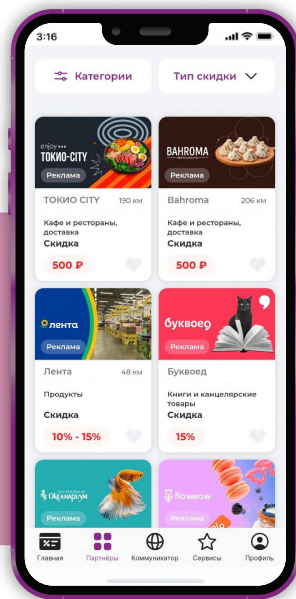

Лэтуаль

Скидка 4000р.
при заказе от 10 000р.

Лента Онлайн

15% скидка
для всех пользователей
при заказе от 5000р.

Льготные билеты

Скидки от 30% до 90%

на билеты в Мариинский театр, МДТ, Буфф, Цирк Автово и еще более 30 культурных площадок города!

Репертуар и покупка

доступны только на сайте или в мобильном приложении «ПрофПлюс»! Билеты приходят в личный кабинет пользователя.

Экскурсии

Более 100 предложений

с отправлением из Санкт-Петербурга и Великого Новгорода доступны каждый месяц!

Бронирование

билетов доступно на сайте или в мобильном приложении «ПрофПлюс». Выбор места в автобусе доступен после покупки. Билет поступает в личный кабинет пользователя.

Мобильное приложение

Главная

Партнеры

Профиль

Сервисы

Коммуникатор

Больше скидок в приложении

Скачайте приложение и получайте привилегии, уменьшая повседневные расходы.

Полный список партнеров на сайте profplus.info