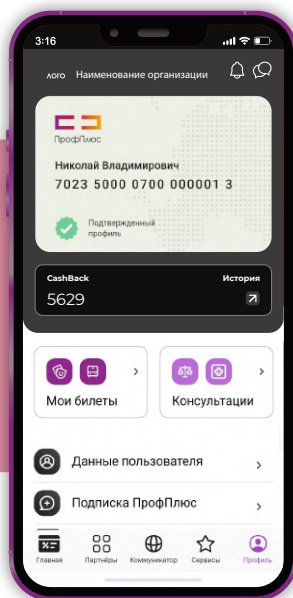

Лэтуаль

Скидка 4000р.
при заказе от 10 000р.

Лента Онлайн

15% скидка
для всех пользователей
при заказе от 5000р.

Льготные билеты

Скидки от 30% до 90%

на билеты в Мариинский театр, МДТ, Буфф, Цирк Автово и еще более 30 культурных площадок города!

Репертуар и покупка

доступны только на сайте или в мобильном приложении «ПрофПлюс»! Билеты приходят в личный кабинет пользователя.

Экскурсии

Более 100 предложений

с отправлением из Санкт-Петербурга и Великого Новгорода доступны каждый месяц!

Бронирование

билетов доступно на сайте или в мобильном приложении «ПрофПлюс». Выбор места в автобусе доступен после покупки. Билет поступает в личный кабинет пользователя.

Мобильное приложение

Главная

Партнеры

Профиль

Сервисы

Коммуникатор

Больше скидок в приложении

Скачайте приложение и получайте привилегии, уменьшая повседневные расходы.

Полный список партнеров на сайте profplus.info