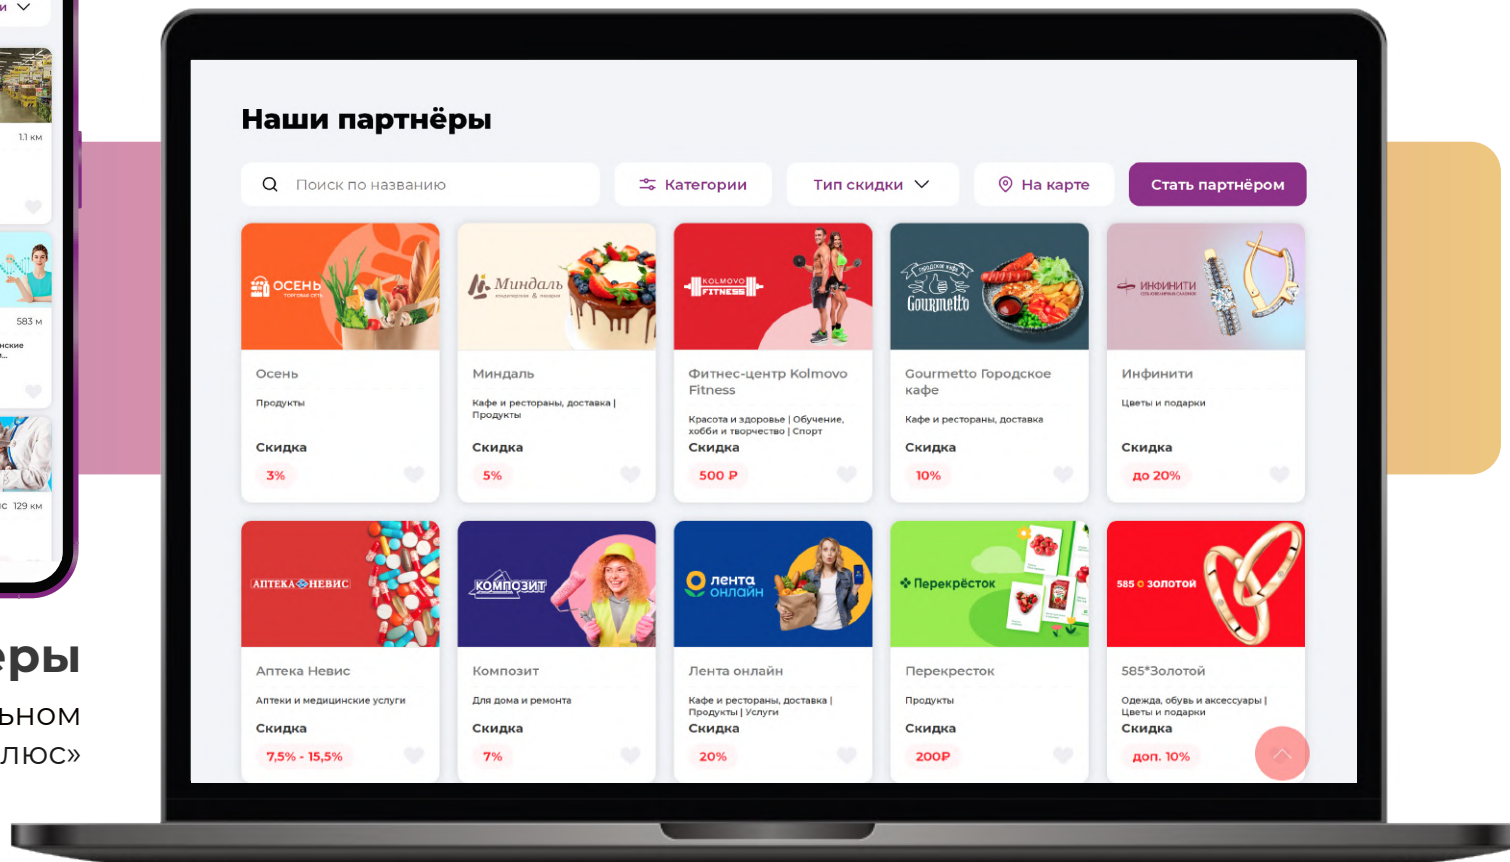

Теле2

Уникальный тарифный план «Федеральный» (S, M, L, XL).

Ростелеком

Специальный тарифный план «Партнер» (300, 400, 500).

Поключение

доступно как для новых номеров, так и при переходе от другого оператора с сохранением своего номера.

Наши партнеры

Все партнеры
доступны в мобильном
приложении «ПрофПлюс»

или на сайте profplus.info

Эксклюзивные промокоды для заказа онлайн

Папа Джонс

-20% + подарок
при заказе от 1599р.

Спортмастер

20% скидка
при заказе онлайн

Лэтуаль

Скидка 4000р.
при заказе от 10 000р.

Лента Онлайн

15% скидка
для всех пользователей
при заказе от 5000р.

Льготные билеты

Скидки от 30% до 90%

на билеты в Мариинский театр, МДТ, Буфф, Цирк Автово и еще более 30 культурных площадок города!